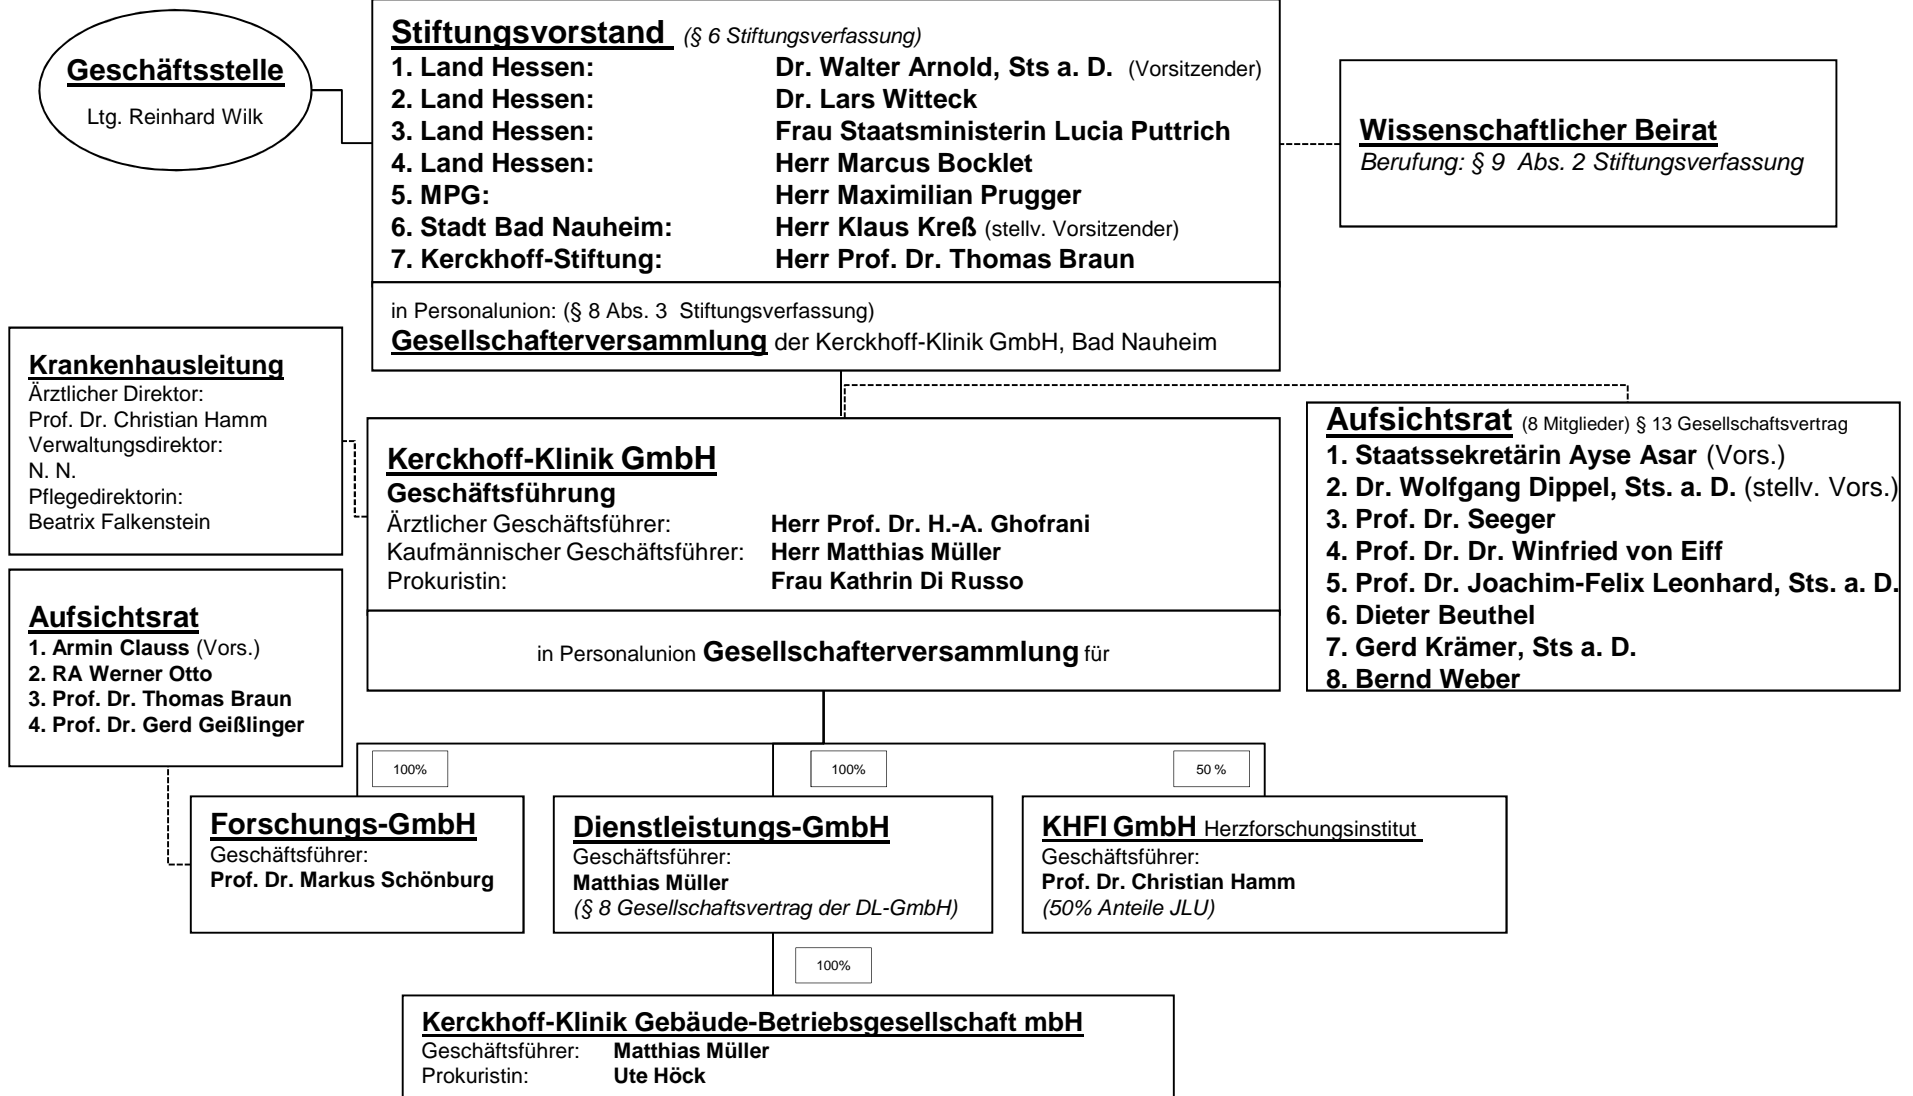

# Stiftung William G. Kerckhoff Herz- und Rheumazentrum Bad Nauheim

(Aufbauorganisation mit Tochterunternehmen Stand: Juli 2019)

Legende: MPG = Max-Planck-Gesellschaft zur Förderung der Wissenschaften e. V.  
ZVM = Zentrum für Vasculäre Medizin GmbH

JLU = Justus-Liebig-Universität Gießen  
KHFI = Kerckhoff-Herzforschungs-Institut mit der Justus-Liebig-Institut